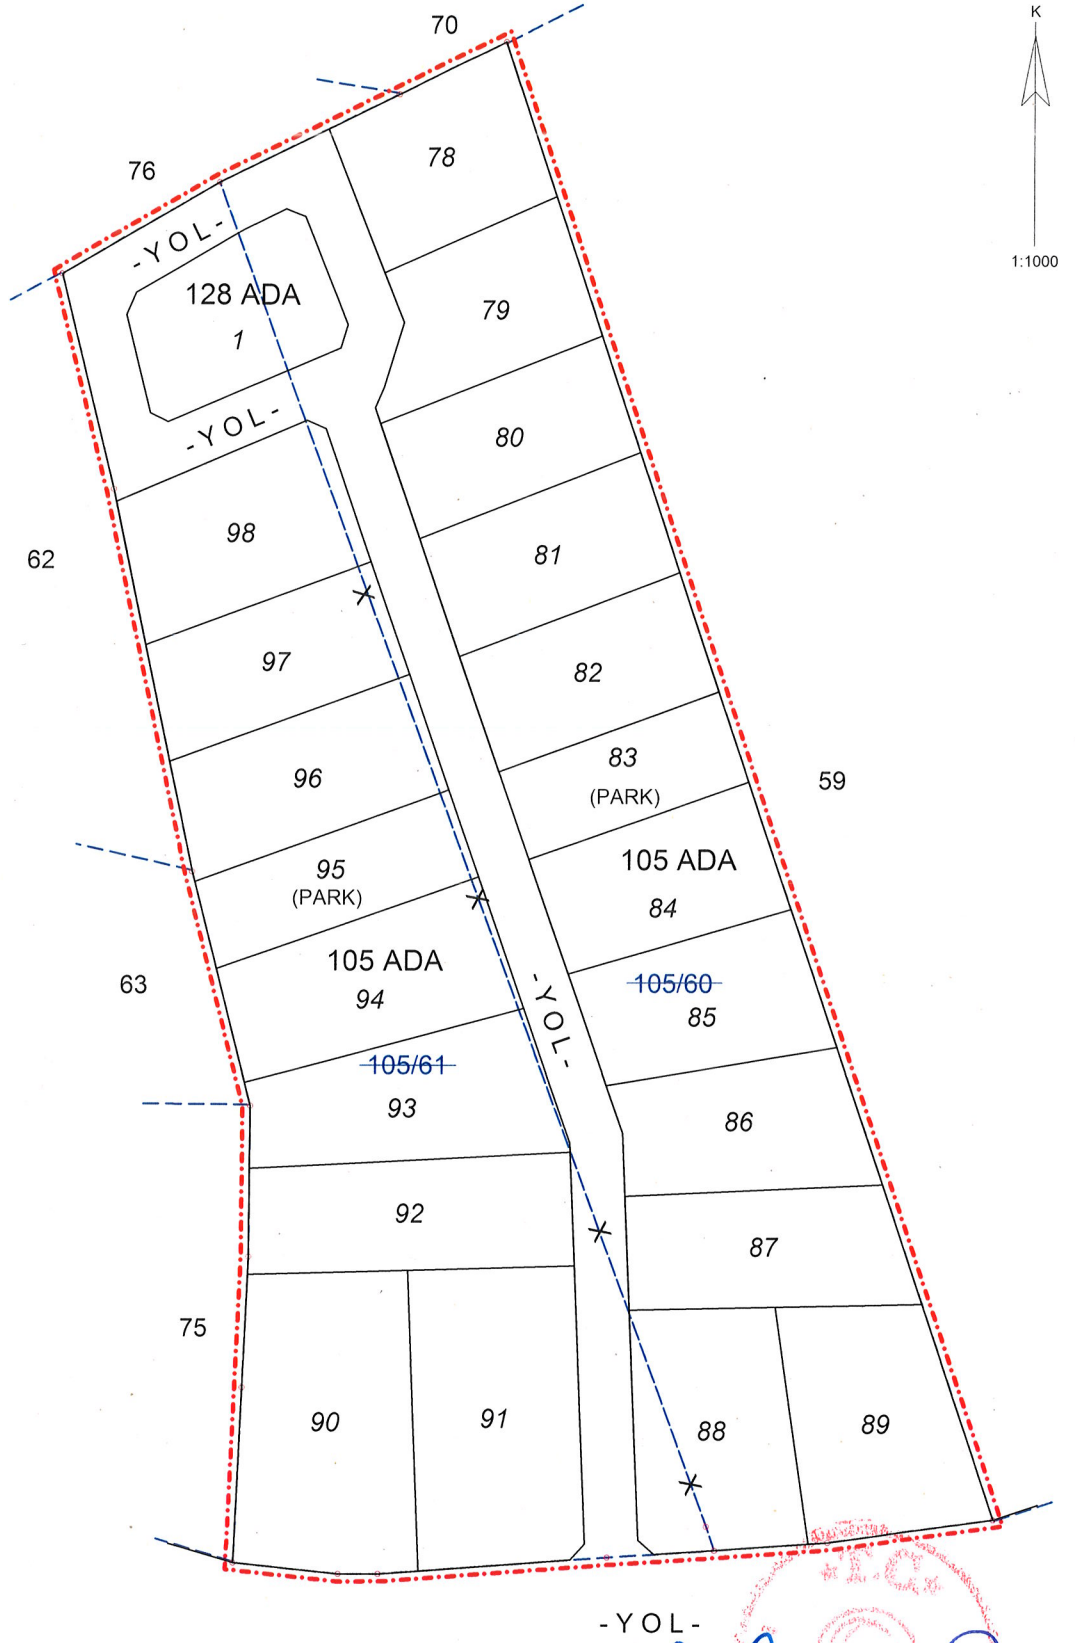

KIRKLARELİ / BABAESKİ / KADIKÖY
105 ADA 60 - 61 PARSEL İMAR UYGULAMASI
PARSELASYON PLANI ASKI HARİTASI

- - - - - Düzenleme Sınırı
- İmar Ada/Parselleri
- - - - - Kadastro Parseli

*105 ADA 60 ve 61 PARSELER DÜZENLEME ALAN SINIRIDIR.