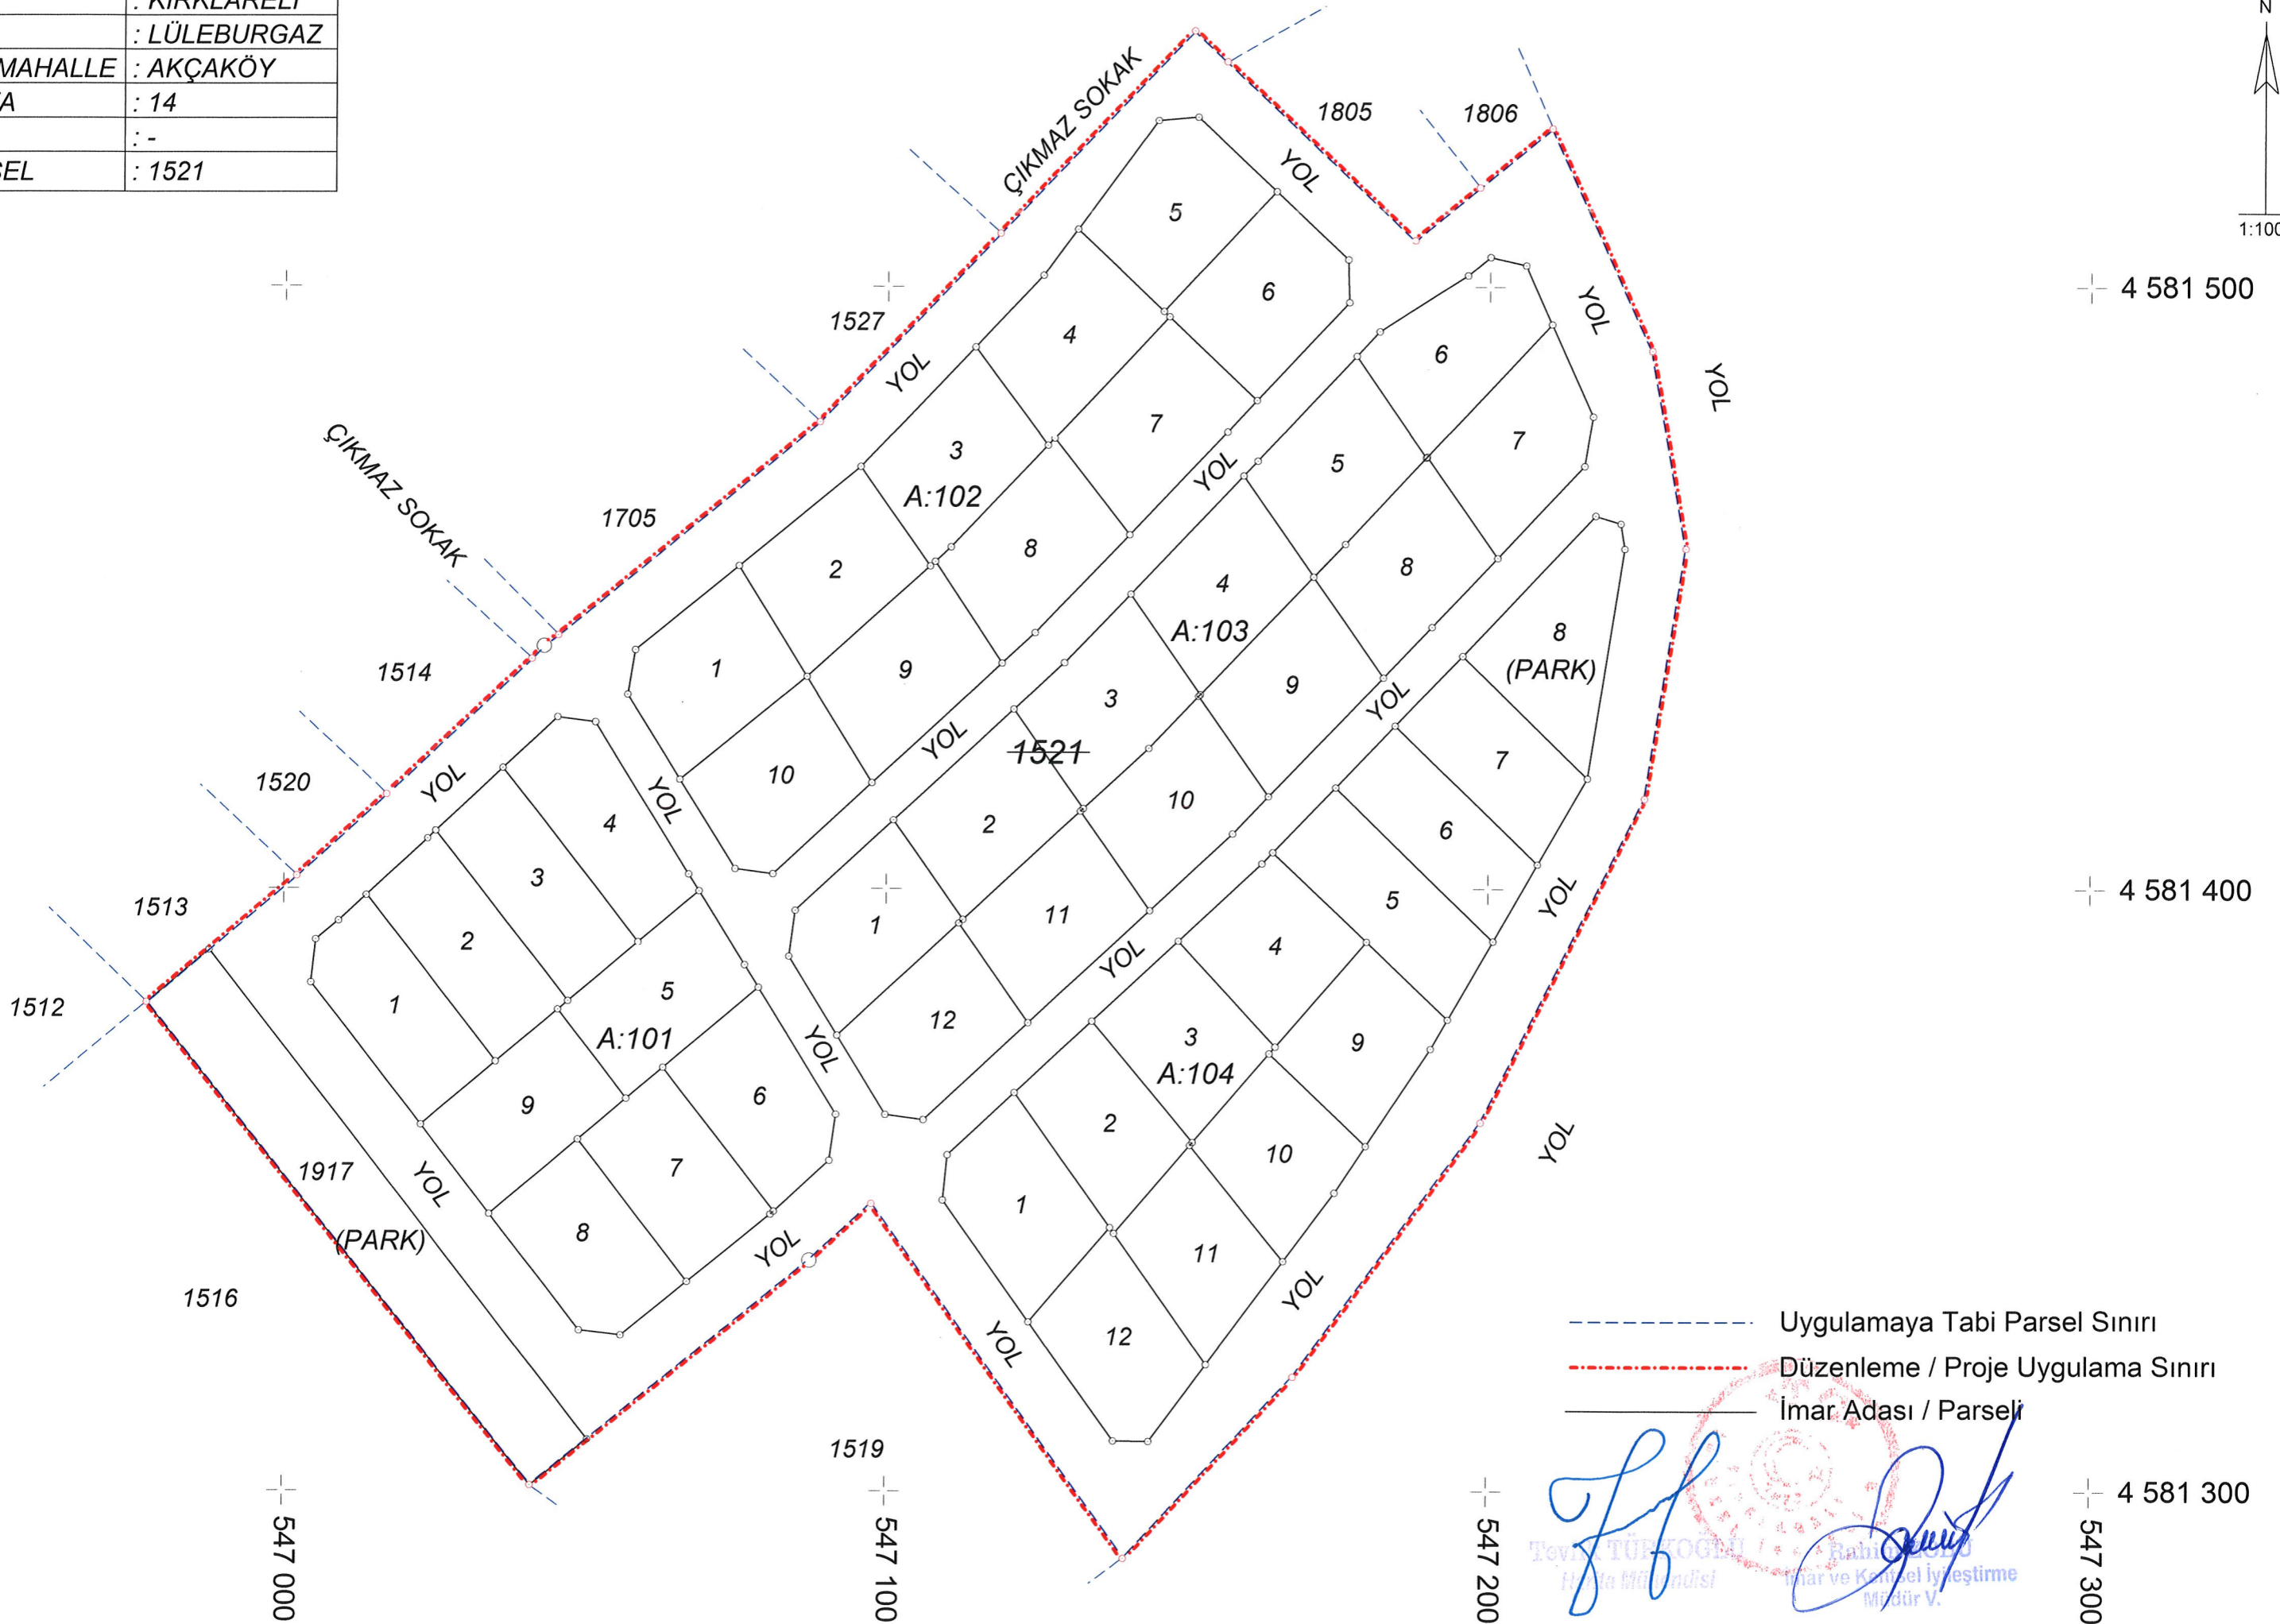

3194 SAYILI İMAR KANUNU 18. MADDE UYGULAMASI PARSELASYON ASKI HARİTASI

İL	: KIRKLARELİ
İLÇE	: LÜLEBURGAZ
KÖY/MAHALLE	: AKÇAKÖY
PAFTA	: 14
ADA	: -
PARSEL	: 1521

- - - - - Uygulamaya Tabi Parsel Sınırı
 Düzenleme / Proje Uygulama Sınırı
 ———— İmar Adası / Parseli

Teyfik TÜRKÜĞLU
 İlçe Mimar ve Kentleşme
 Müdürü V.