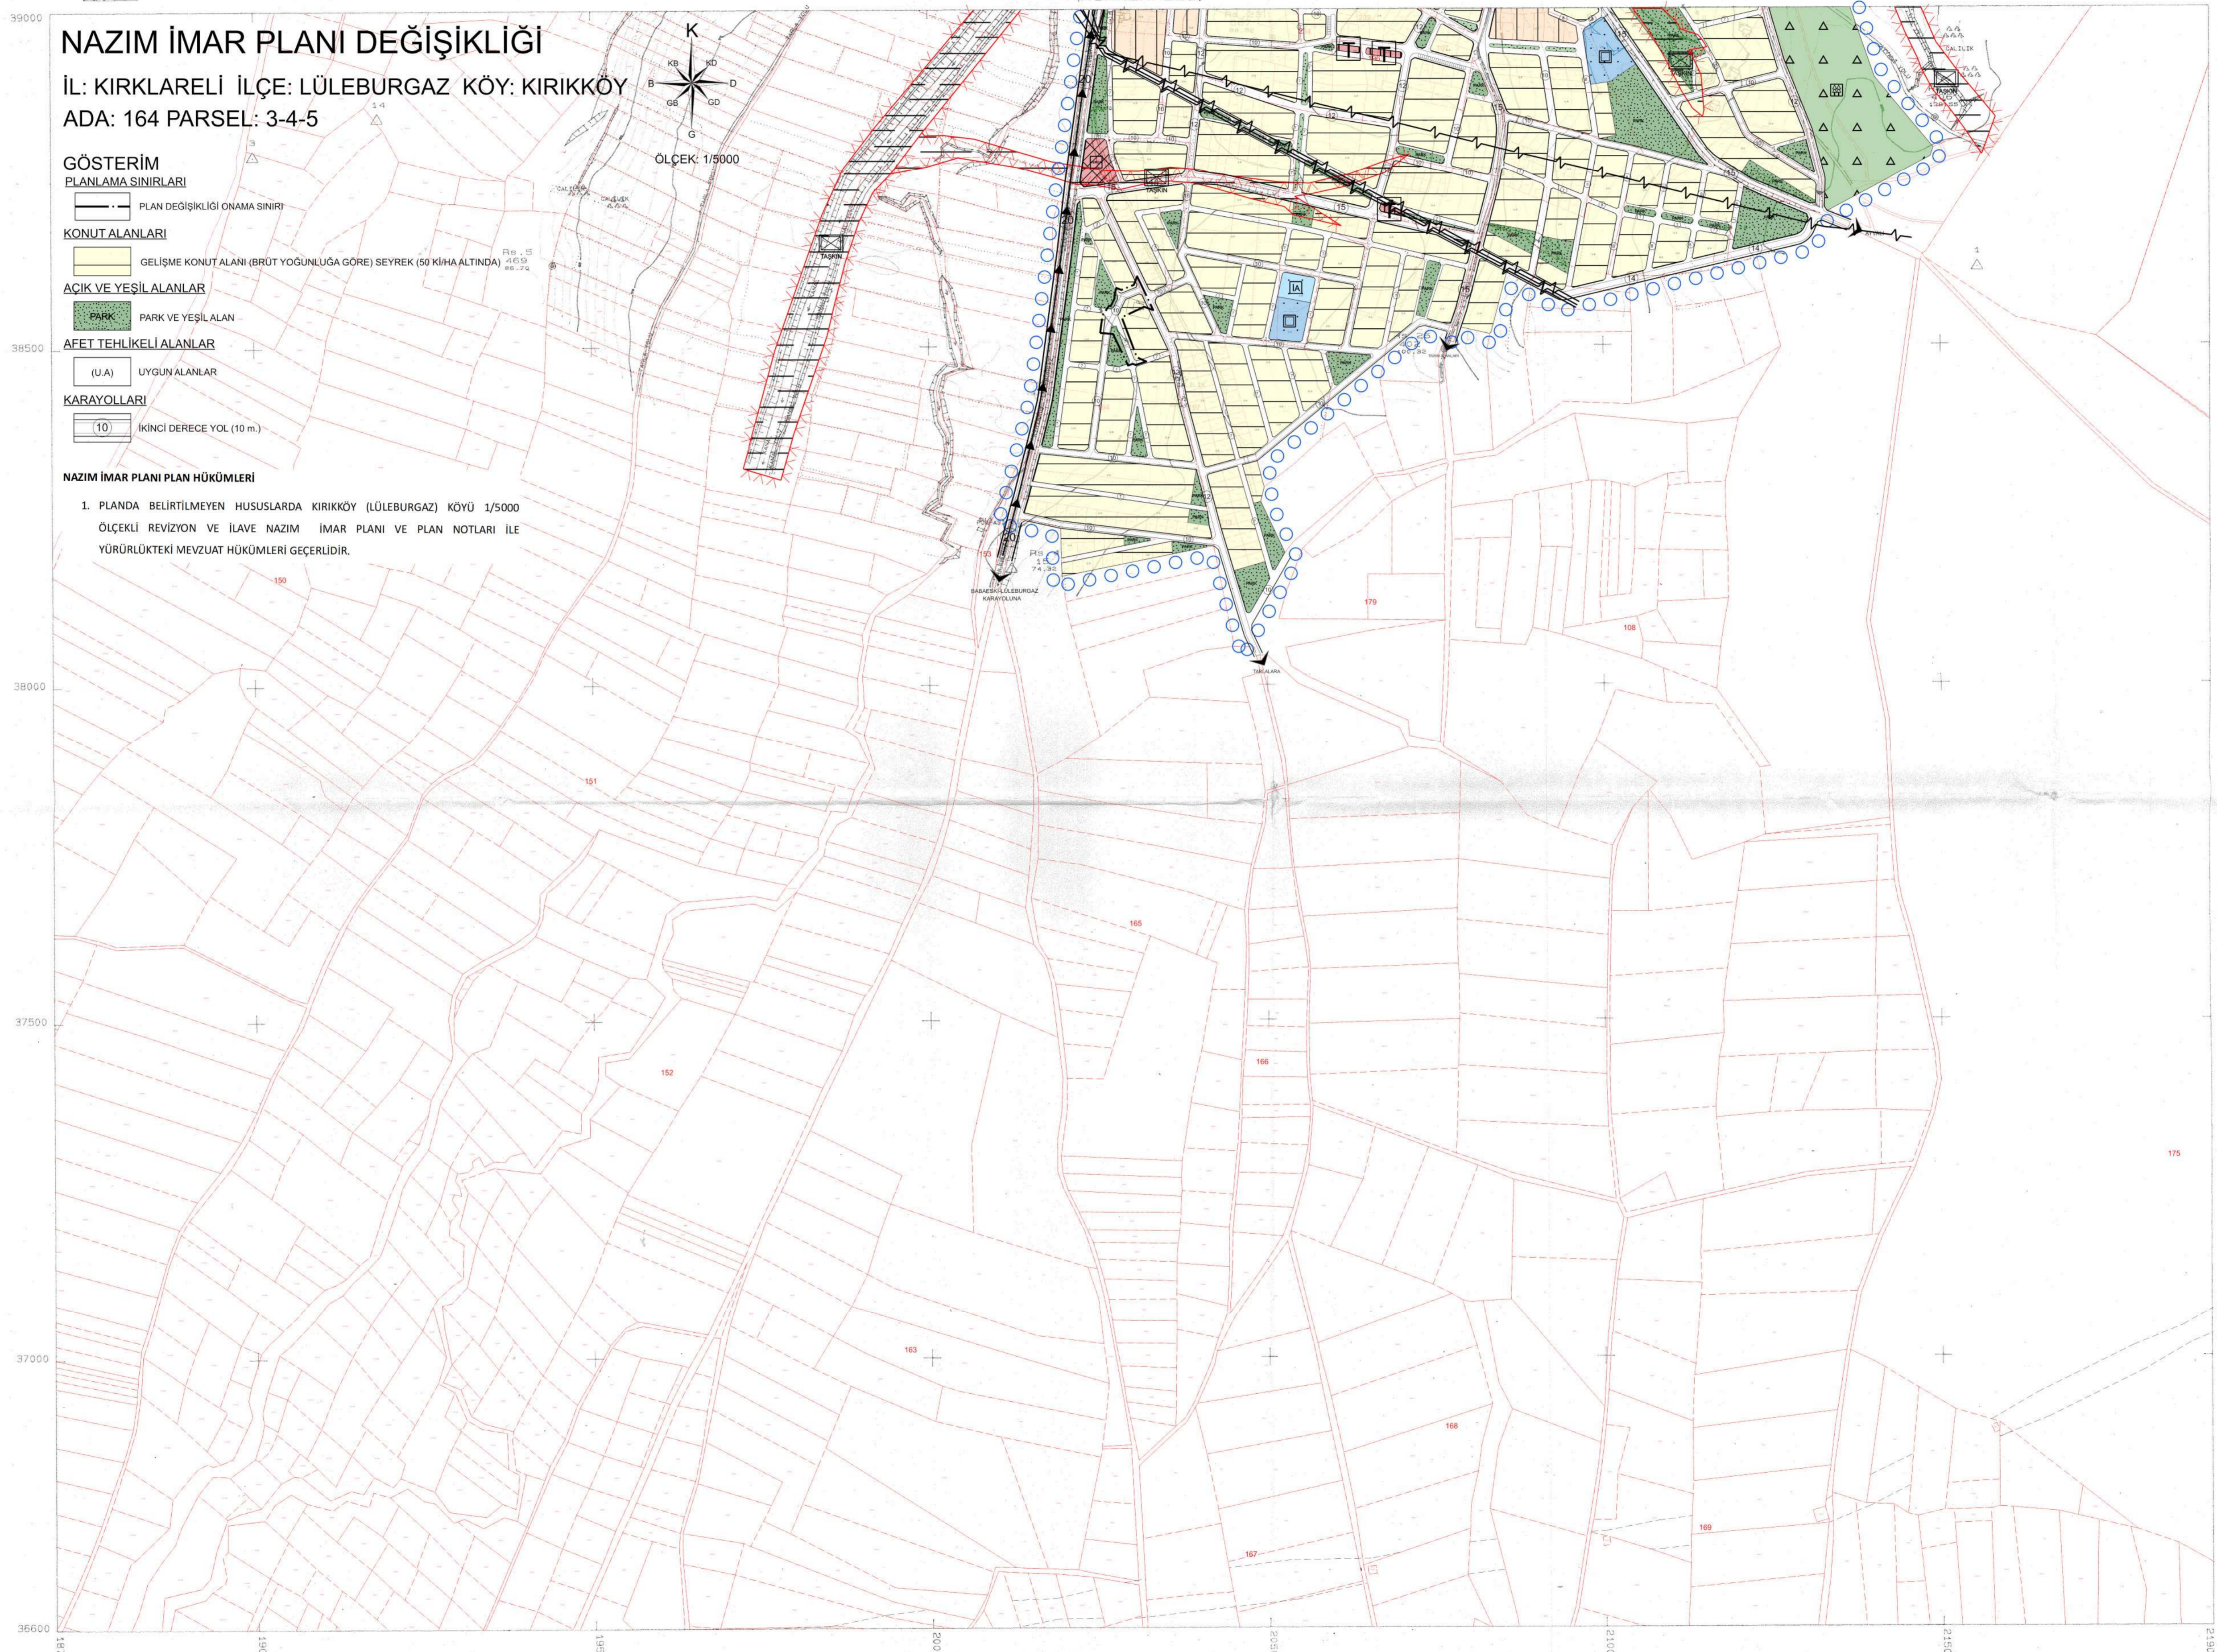

KIRIKKÖY
(KIRKLARELİ)

32İ

NAZIM İMAR PLANI DEĞİŞİKLİĞİ

İL: KIRKLARELİ İLÇE: LÜLEBURGAZ KÖY: KIRIKKÖY
ADA: 164 PARSEL: 3-4-5

GÖSTERİM

PLANLAMA SINIRLARI

PLAN DEĞİŞİKLİĞİ ONAMA SINIRI

KONUT ALANLARI

GELİŞME KONUT ALANI (BRÜT YOĞUNLUĞA GÖRE) SEYREK (50 KIŞA ALTINDA)

AÇIK VE YEŞİL ALANLAR

PARK VE YEŞİL ALAN

AFET TEHLİKELİ ALANLAR

(U.A) UYGUN ALANLAR

KARAYOLLARI

(10) İKİNCİ DERECE YOL (10 m.)

NAZIM İMAR PLANI PLAN HÜKÜMLERİ

1. PLANDA BELİRTİLMİYEN HUSUSLARDA KIRIKKÖY (LÜLEBURGAZ) KÖYÜ 1/5000
ÖLÇEKLİ REVİZYON VE İLAVE NAZIM İMAR PLANI VE PLAN NOTLARI İLE
YÜRÜRLÜKTEKİ MEVZUAT HÜKÜMLERİ GEÇERLİDİR.

1: 5000

MİTEAHHİT : TOPALOĞLU HRT. LTD. STİ.
SÖZKULU MCM. ORHAN SEDAT ÖZDEMİR
TERİSİMAT : TOPALOĞLU HRT. LTD. STİ.

İLLEN BAKANLIĞI
ATILAN İMİN
HRT. DAL. BSK.