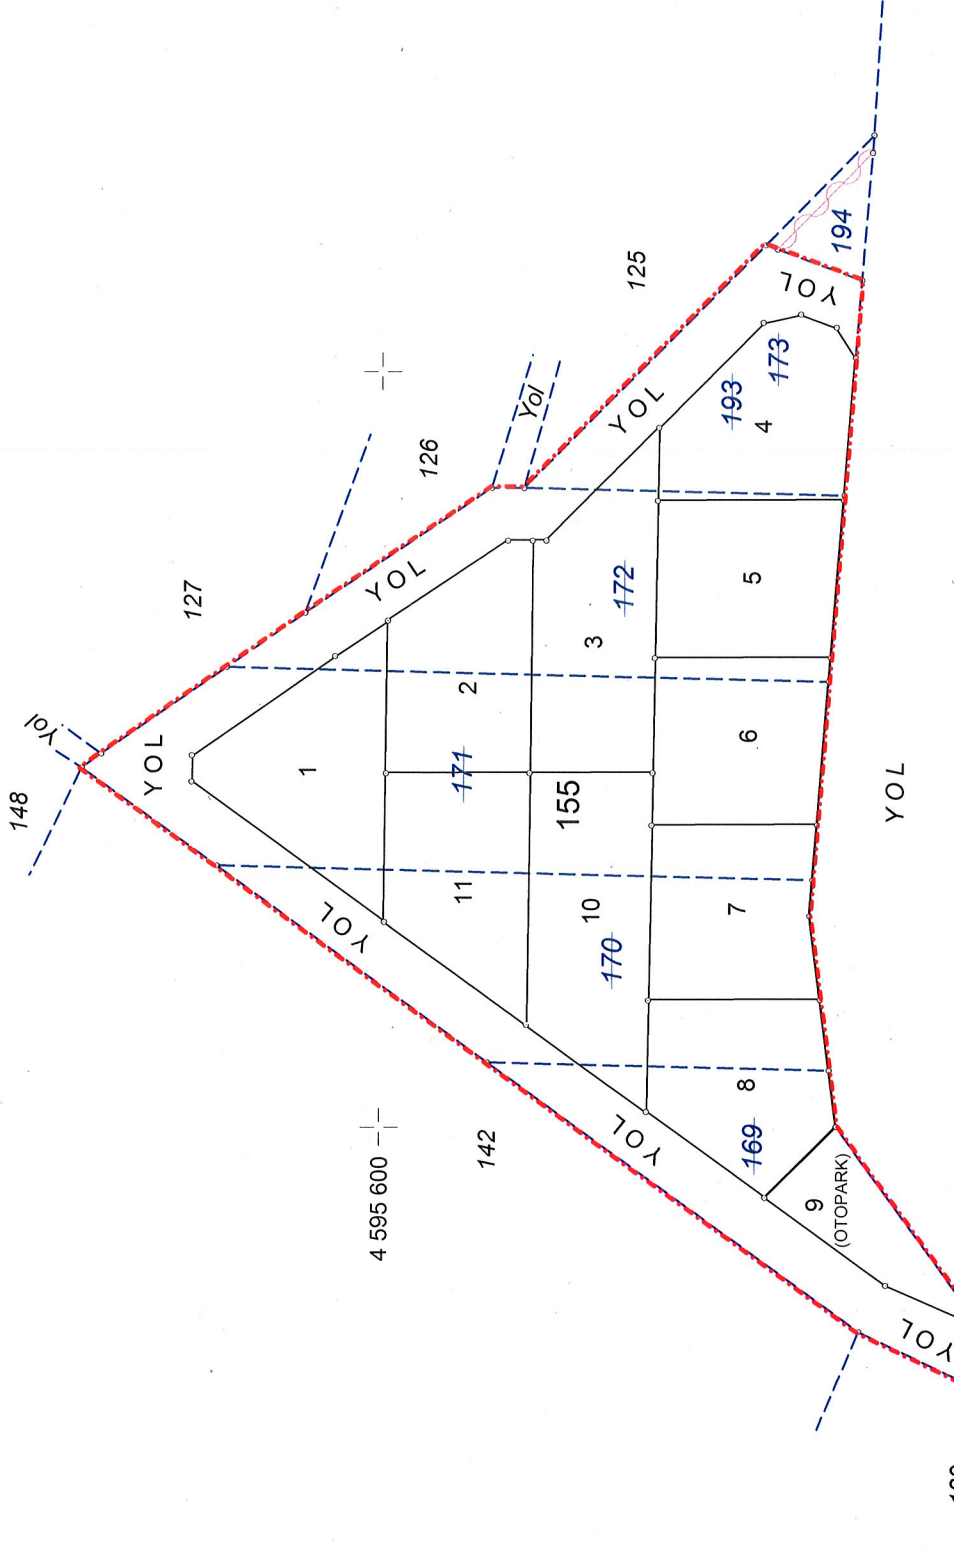

KIRKLARELİ / LÜLEBURGAZ / ESKİTAŞLI KÖYÜ  
111 ADA 169-170-171-172-173 PARSELLER  
İMAR UYGULAMASI ASKI HARİTASI

K  
1/1000

--- DÜZENLEME ALAN SINIRI  
--- KADASTRO PARSELLERİ  
--- İMAR PARSELLERİ

**TEKİN TÜRKÖĞÜZ**  
Harita Mühendisi  
İmar ve Kentsel Yapı  
Mühürü

534 800

534 700

534 600

4 595 500