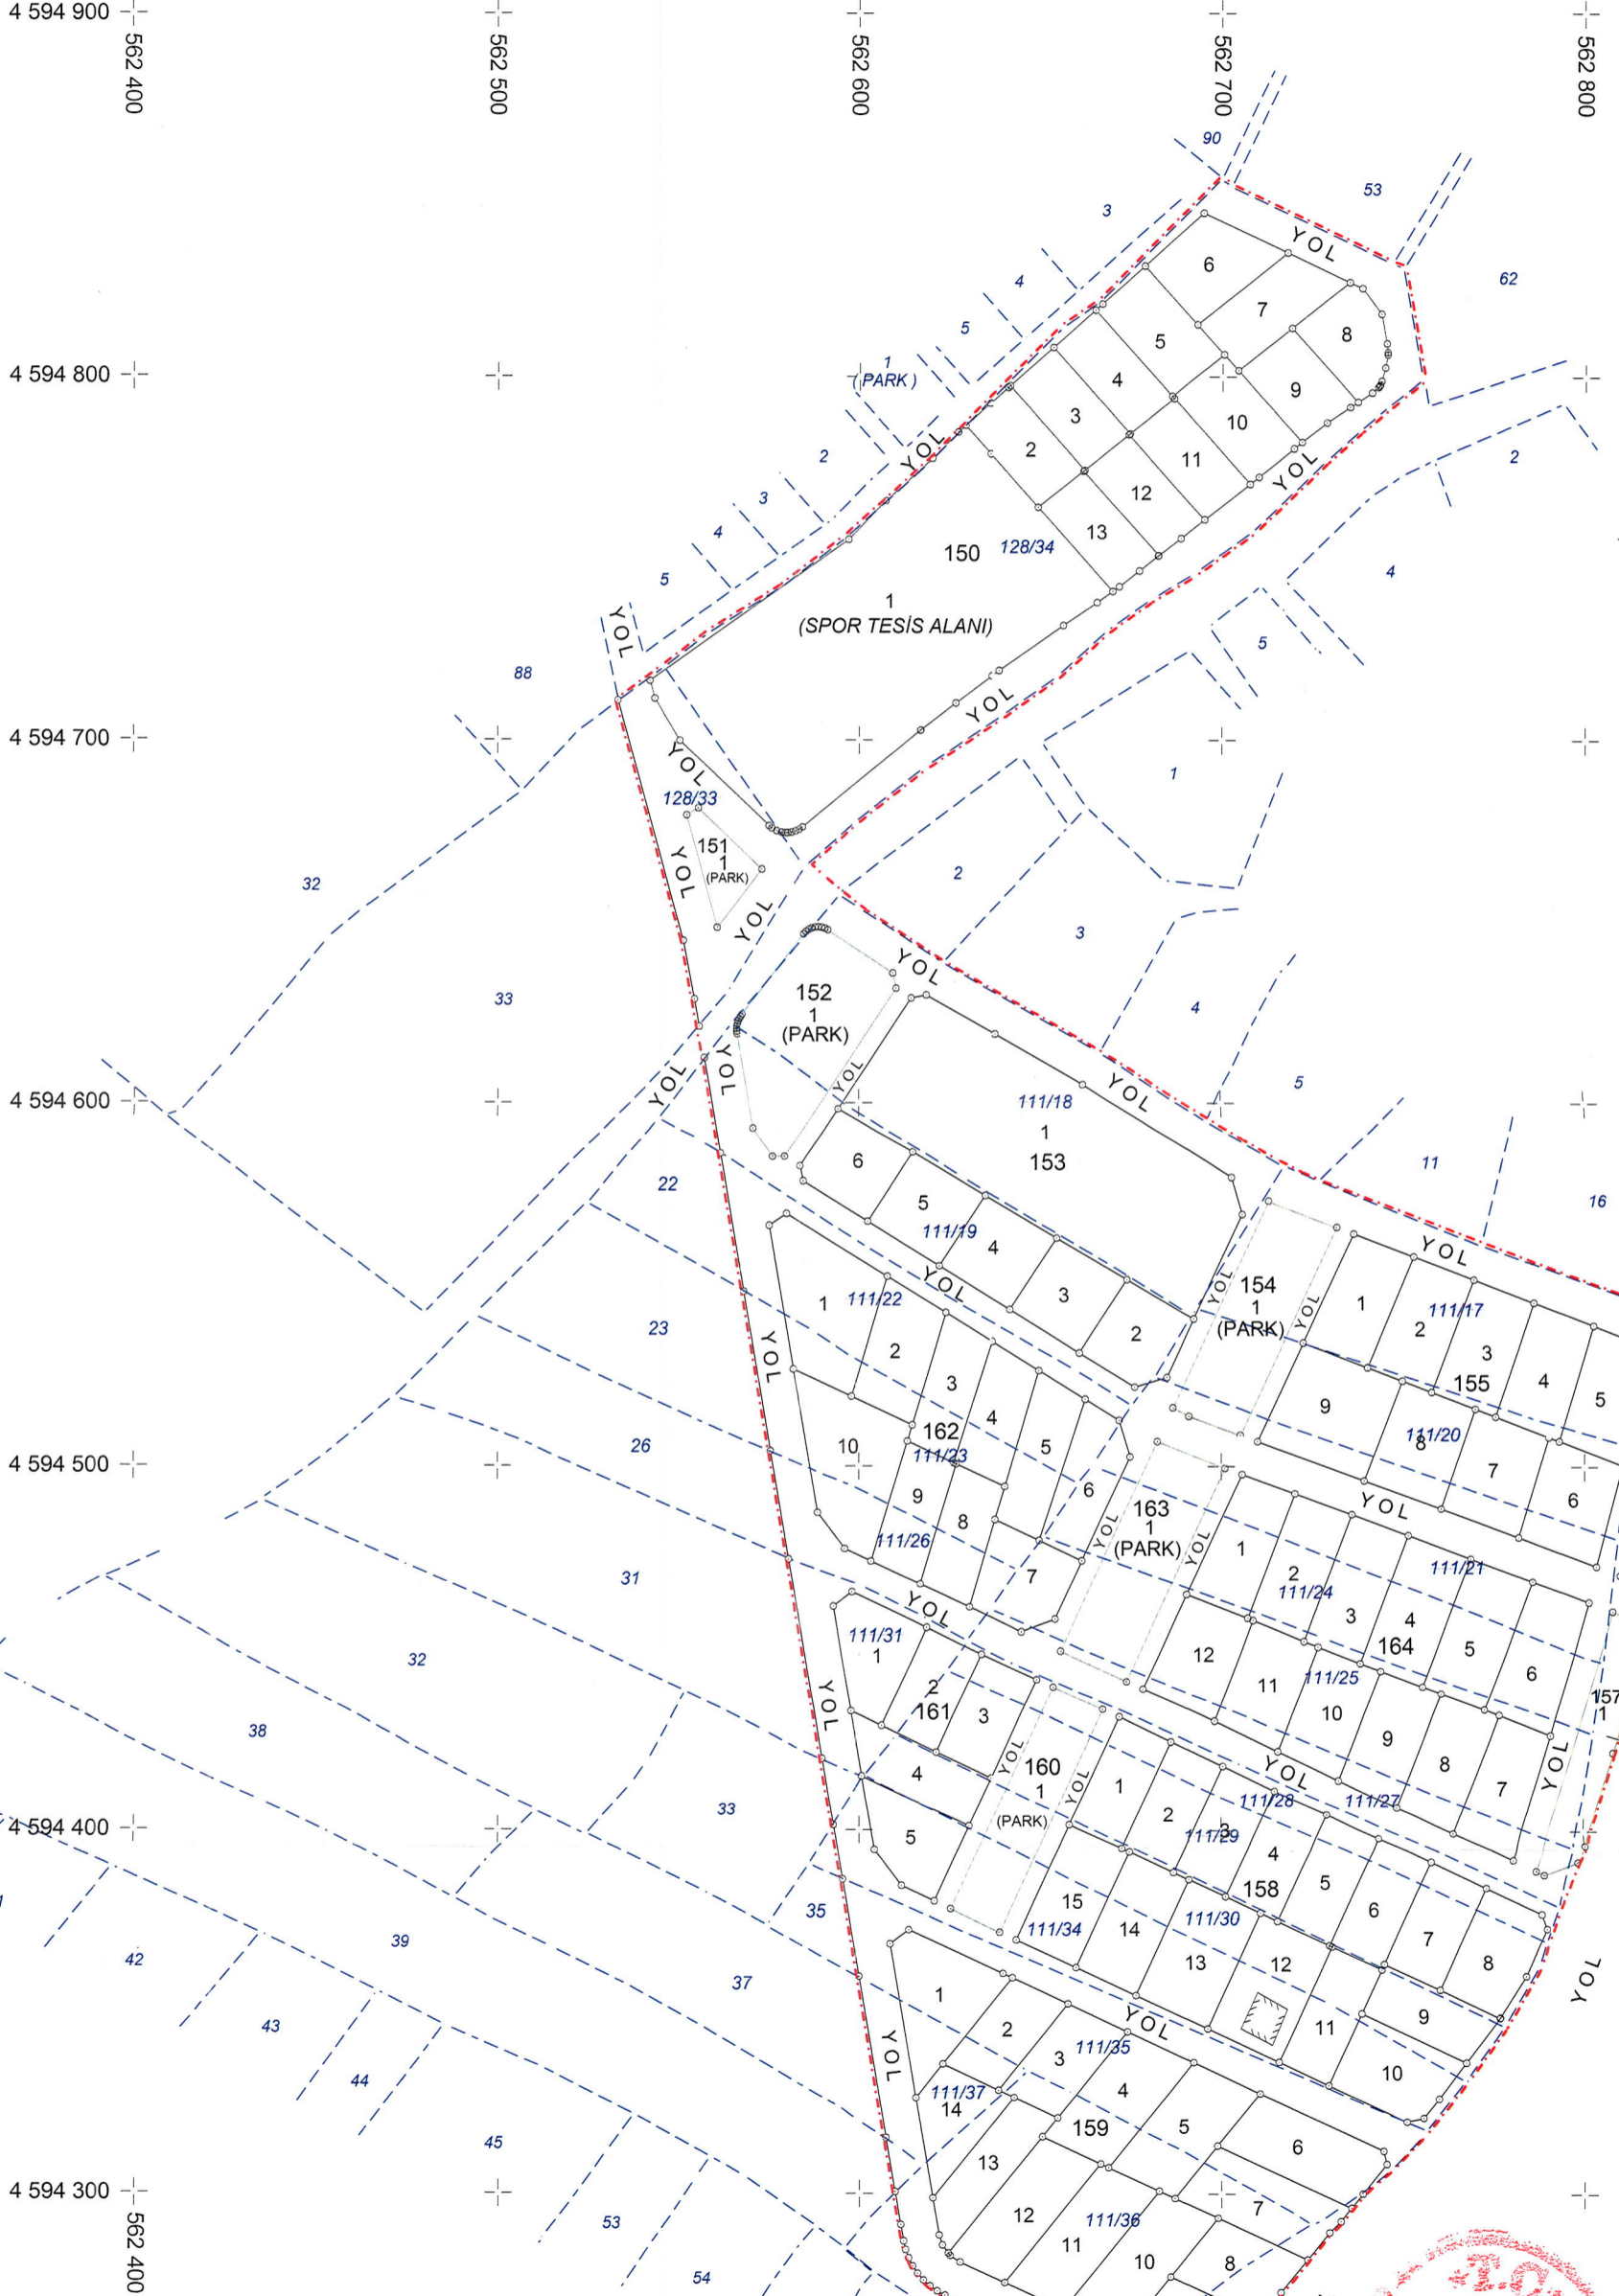

İLİ	KIRKLARELİ	
İLÇESİ	VİZE	
MAH/KÖYÜ	MÜSELLİM	
PAFTA NO	F19-A-05-B-3-B - F19-A-05-B-3-C F19-B-01-A-4-A - F19-B-01-A-4-D	
ADA NO	111	128
PARSEL NO	17-18-19-20-21-22-23-24 25-26-27-28-29-30-31-33 34-35-36-37-39	33-34

VİZE İLÇESİ MÜSELLİM KÖYÜ 2. BÖLGE UYGULAMA SAHASI ASKI HARİTASI

- - - - - DÜZENLEME ALAN SINIRI
- - - - - KADASTRO PARSELLERİ
- — — — — İMAR ADA/PARSELLERİ

128/33 ESKİ ADA/PARSEL NUMARASI (KADASTRO)
150/1 YENİ ADA/PARSEL NUMARASI (İMAR)

Tevfik TURKOĞLU
Harita Mühendisi
Rahim ZOBU
İmar ve Kentsel Planlama
Müv. V.

K
KROKİ