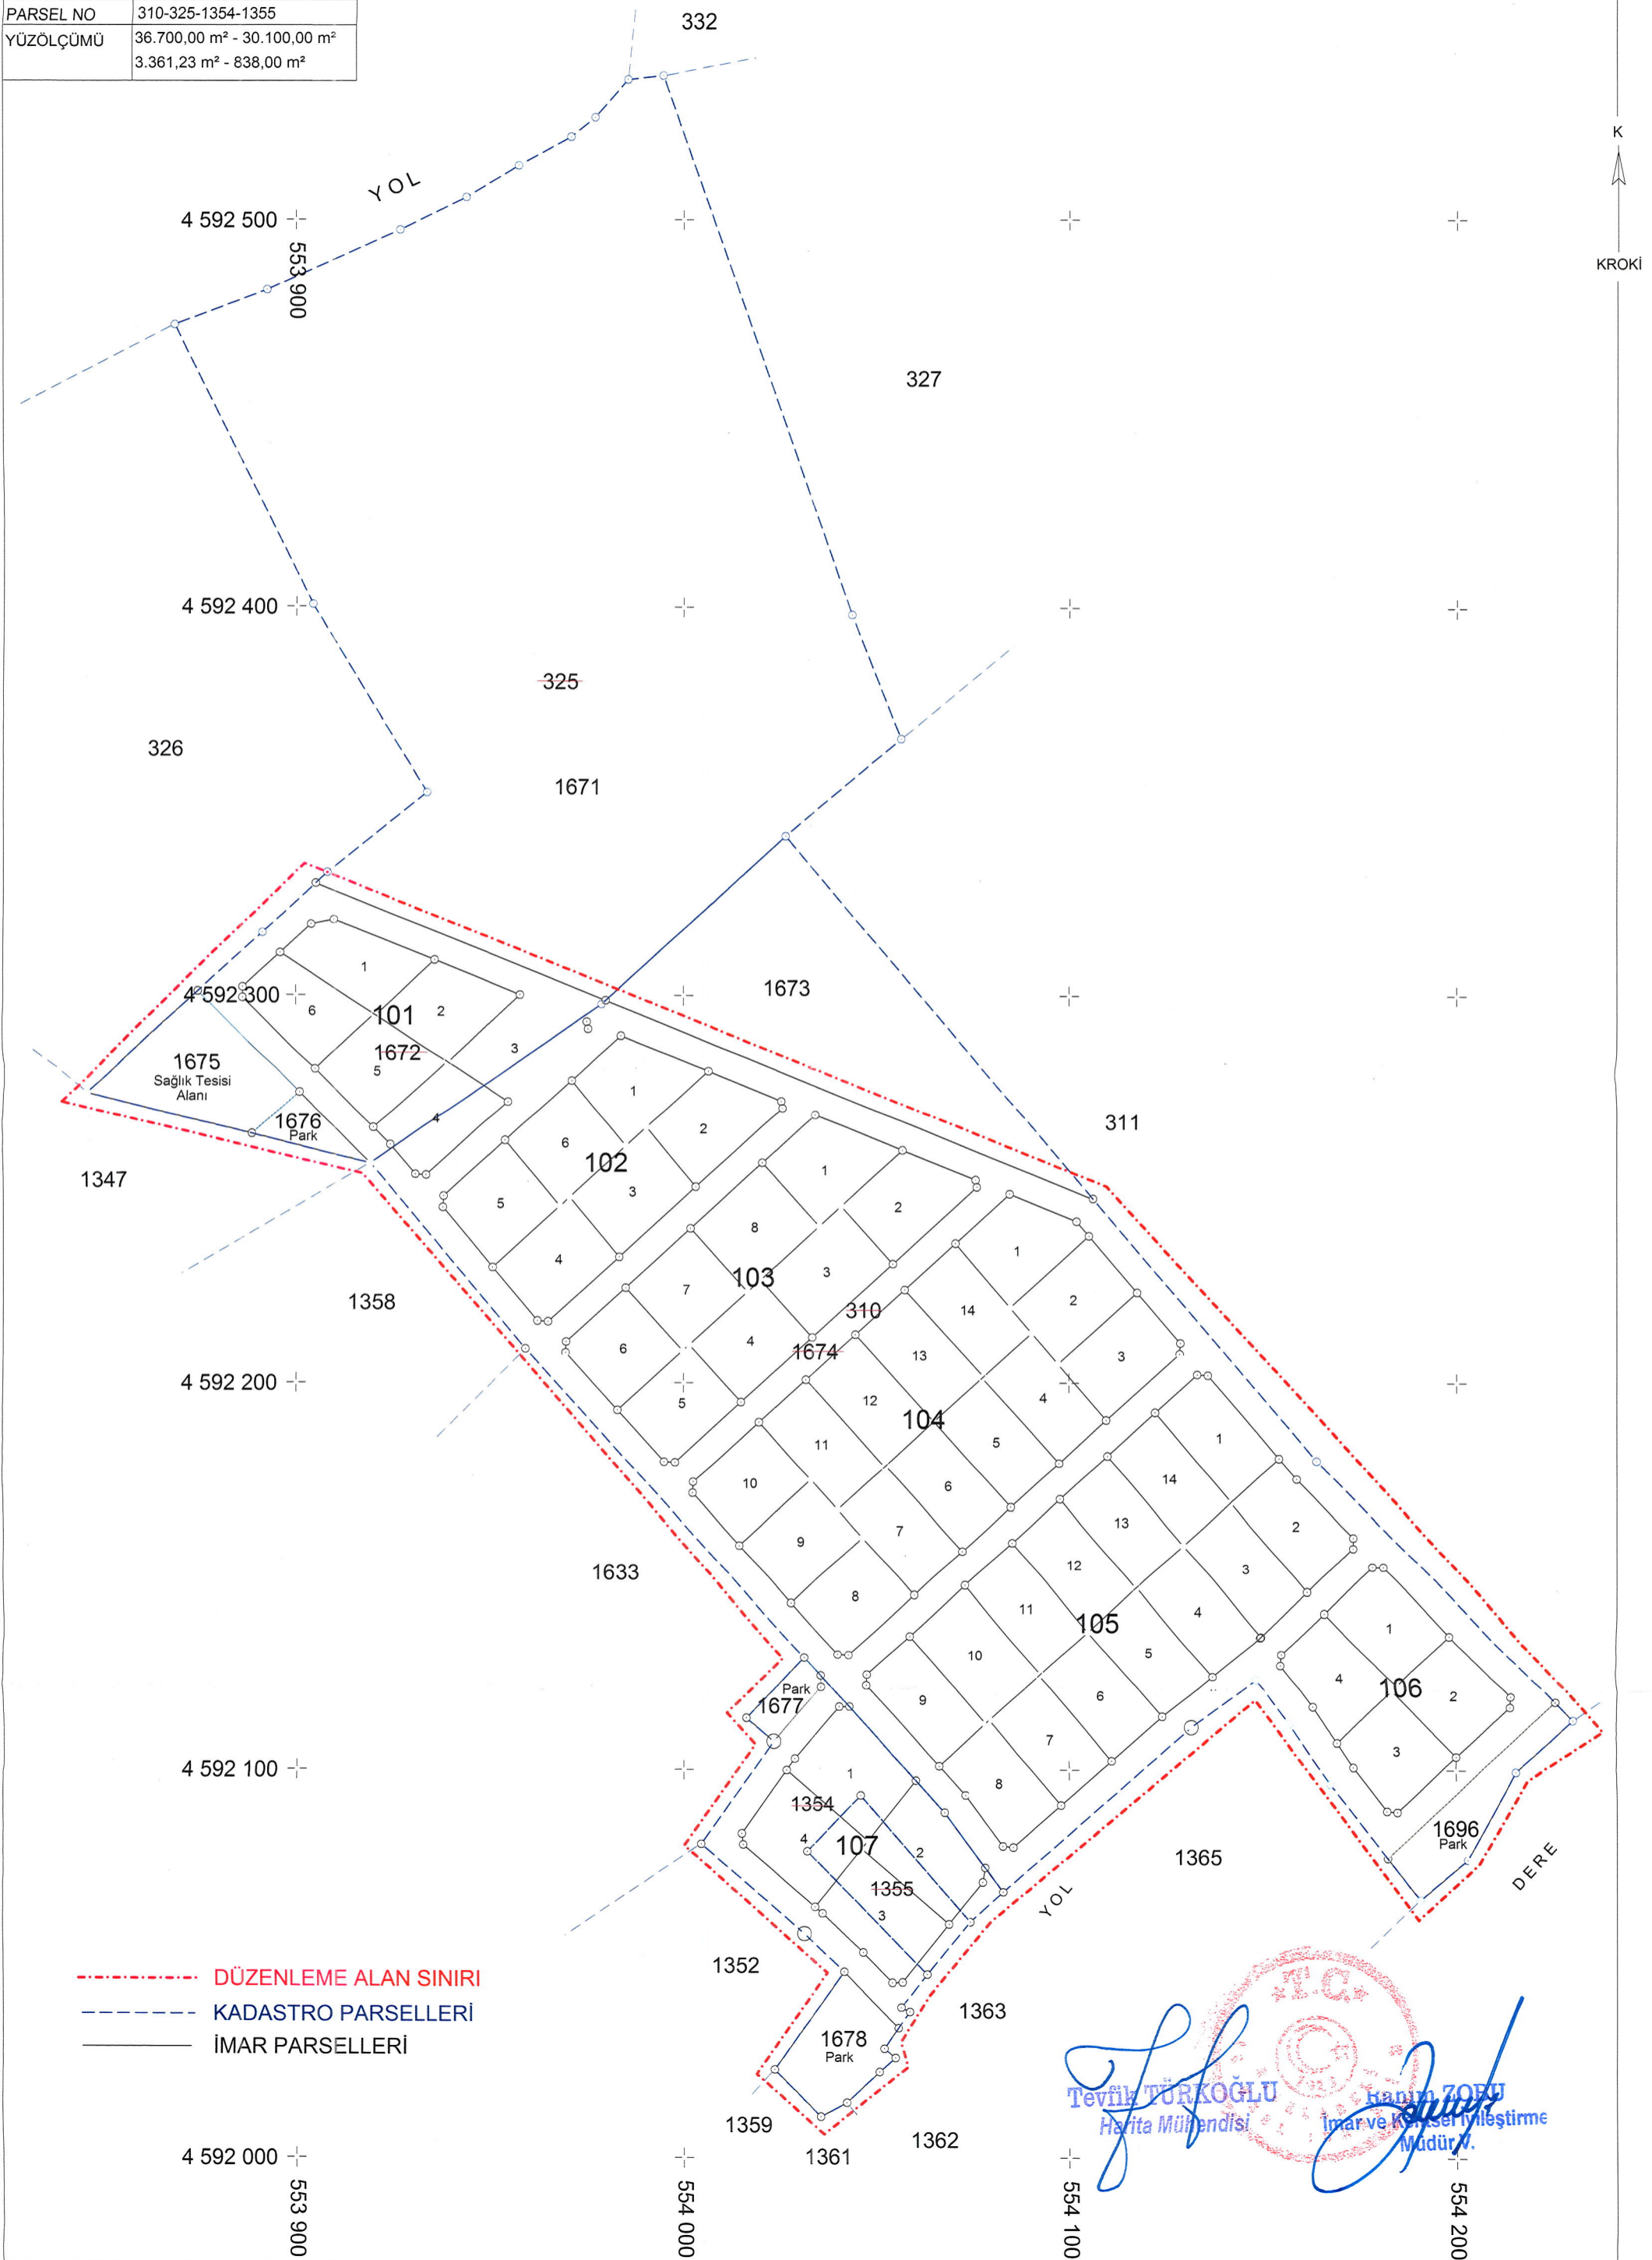

İLİ	KIRKLARELİ
İLÇESİ	VİZE
MAH/KÖYÜ	AKINCILAR KÖYÜ
PAFTA NO	F19-A-03-C-2-C F19-A-03-C-3-B
ADA NO	
PARSEL NO	310-325-1354-1355
YÜZÖLÇÜMÜ	36.700,00 m ² - 30.100,00 m ² 3.361,23 m ² - 838,00 m ²

**AKINCILAR KÖYÜ 310-325-1354-1355 PARSELLER
İMAR UYGULAMASI ASKI HARİTASI**

- - - - - DÜZENLEME ALAN SINIRI
- - - - - KADASTRO PARSELLERİ
- İMAR PARSELLERİ

Tevfik TÜRKÖĞLU
 Harita Mühendisi
Rafik ZORLU
 İmar ve Kentsel Yayıncılık
 Müdürü